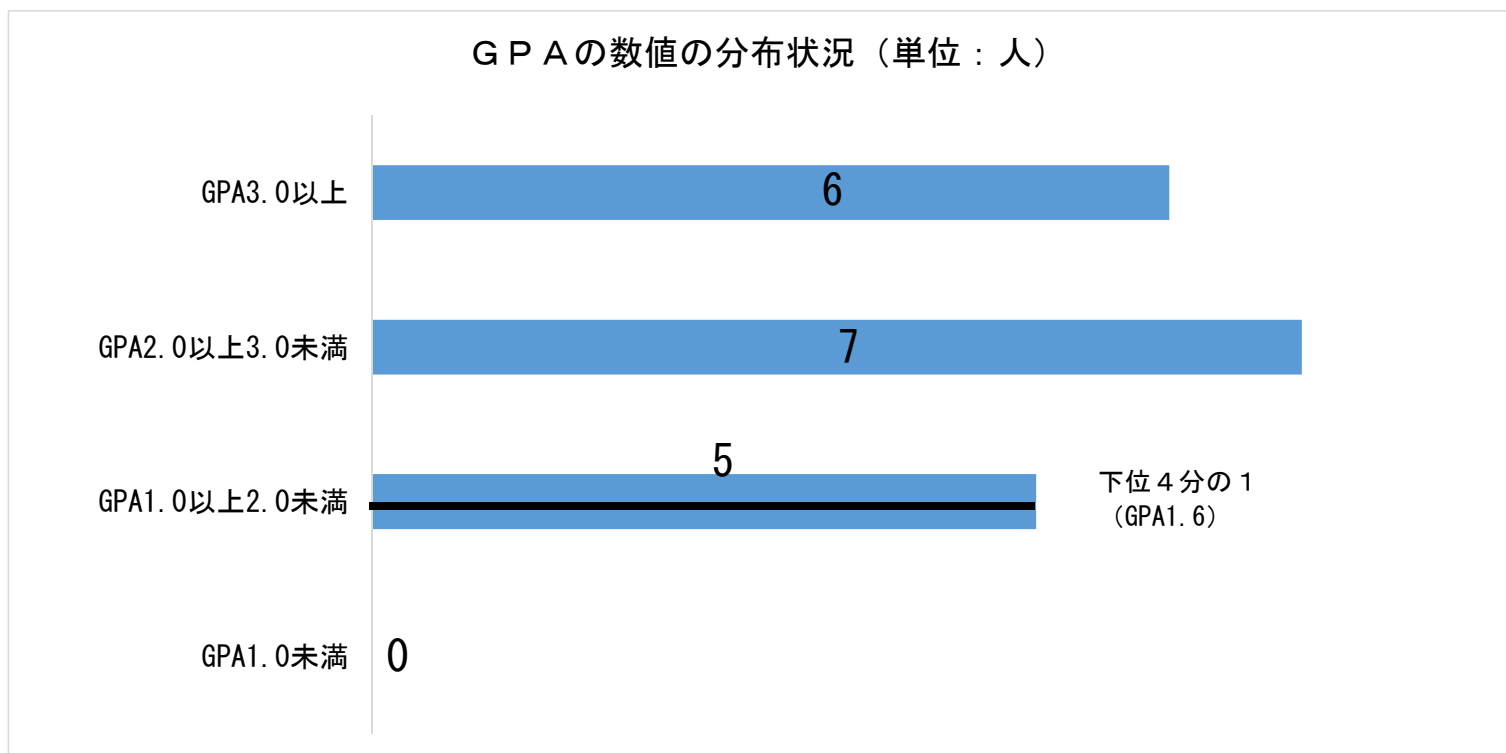

成績（GPA）の分布

学科	英語科	学年	1	学生数	18
----	-----	----	---	-----	----

指標の数値	GPA3.0以上	GPA2.0以上3.0未満	GPA1.0以上2.0未満	GPA1.0未満
人数	6	7	5	0

下位1/4に該当する人数	4人
下位1/4に該当する指数	1.6点以下

GPAの数値の分布状況（単位：人）

成績（GPA）の分布

学科	英語科	学年	2	学生数	16
----	-----	----	---	-----	----

指標の数値	GPA3.0以上	GPA2.0以上3.0未満	GPA1.0以上2.0未満	GPA1.0未満
人数	7	7	2	0

下位1/4に該当する人数	4人
下位1/4に該当する指数	2.2点以下

GPAの数値の分布状況（単位：人）