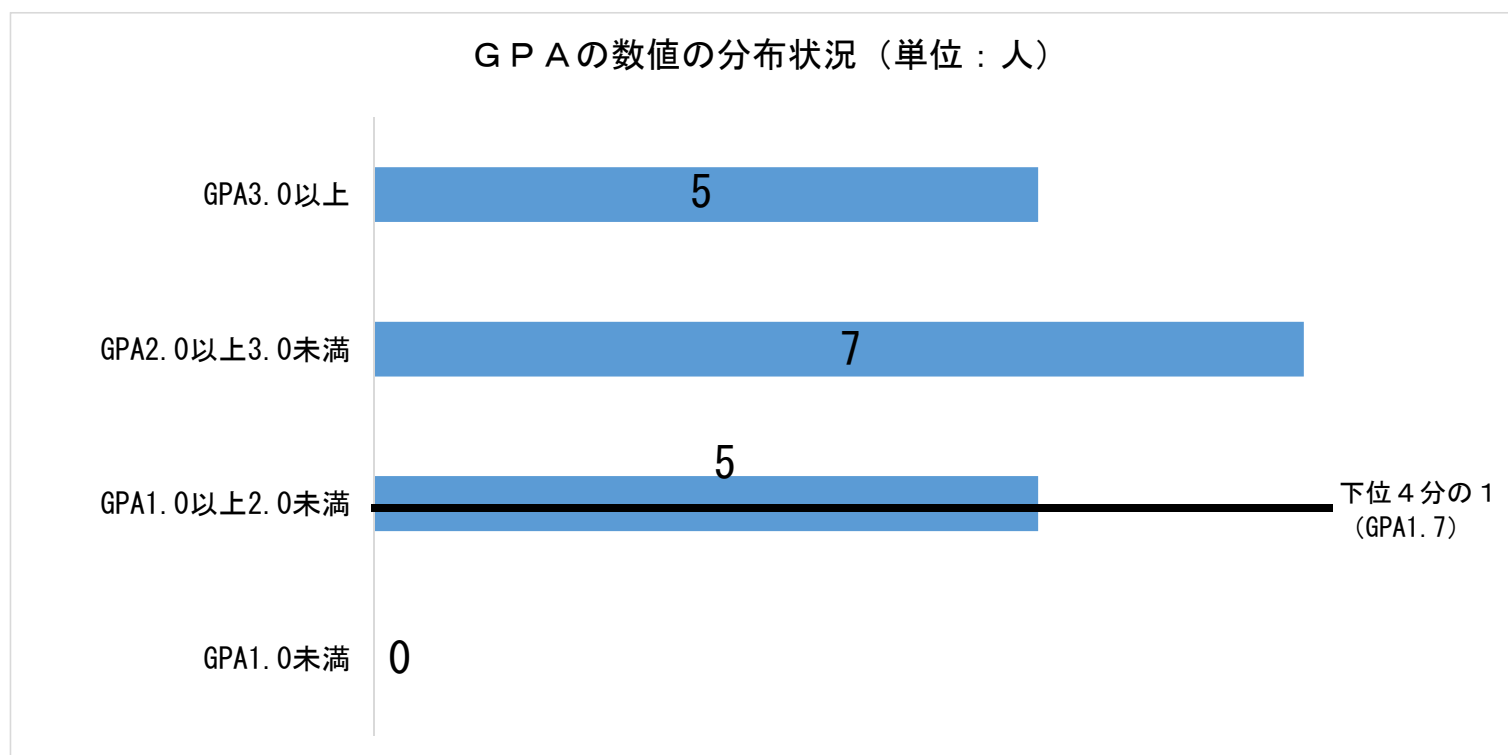

## 成績（GPA）の分布

学科	英語科	学年	1	学生数	17
----	-----	----	---	-----	----

指標の数値	GPA3.0以上	GPA2.0以上3.0未満	GPA1.0以上2.0未満	GPA1.0未満
人数	5	7	5	0

下位1/4に該当する人数	4人
下位1/4に該当する指数	1.7点以下