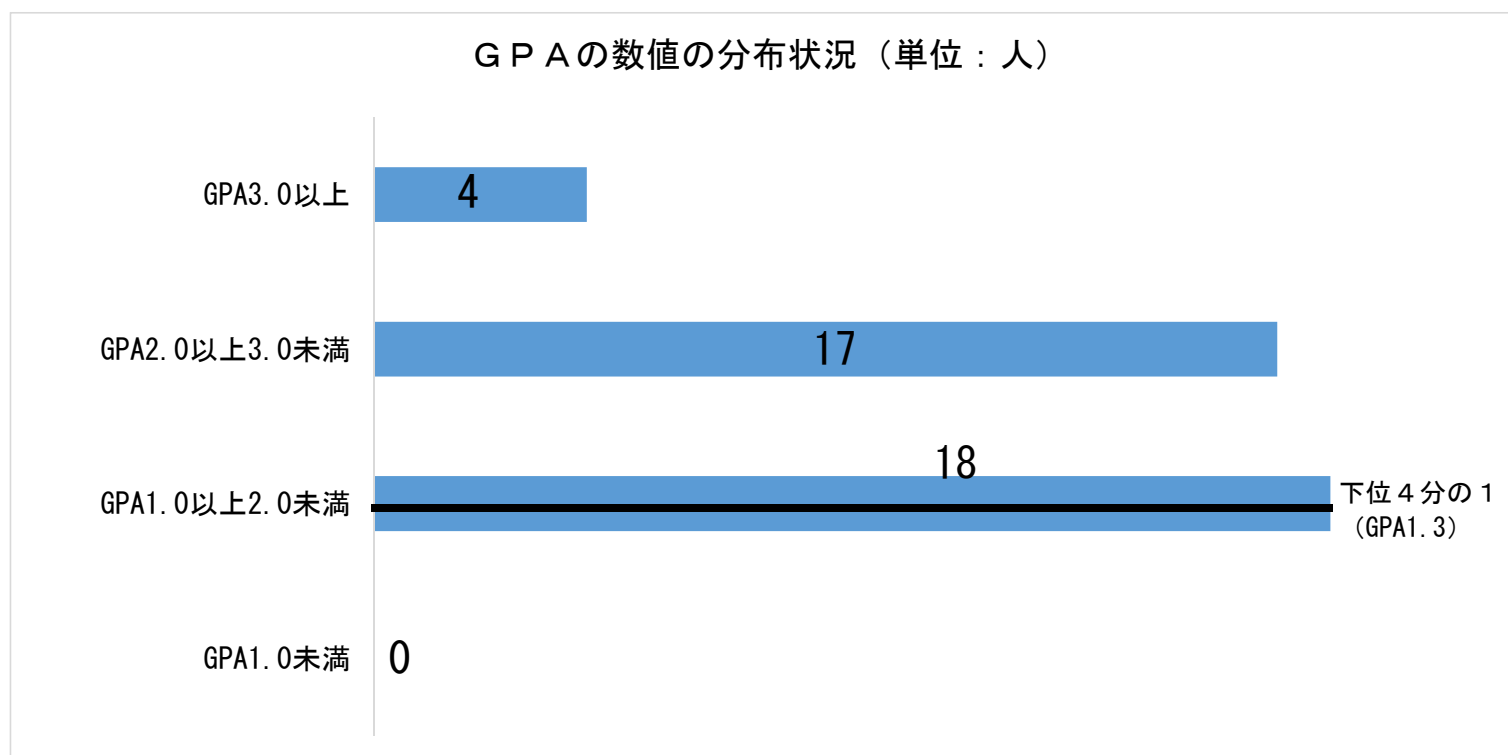

成績（GPA）の分布

学科	英語科	学年	1	学生数	39
----	-----	----	---	-----	----

指標の数値	GPA3.0以上	GPA2.0以上3.0未満	GPA1.0以上2.0未満	GPA1.0未満
人数	4	17	18	0

下位1/4に該当する人数	5人
下位1/4に該当する指数	1.3点以下

成績（GPA）の分布

学科	英語科	学年	2	学生数	51
----	-----	----	---	-----	----

指標の数値	GPA3.0以上	GPA2.0以上3.0未満	GPA1.0以上2.0未満	GPA1.0未満
人数	7	20	23	0

下位1/4に該当する人数	12人
下位1/4に該当する指数	1.3点以下