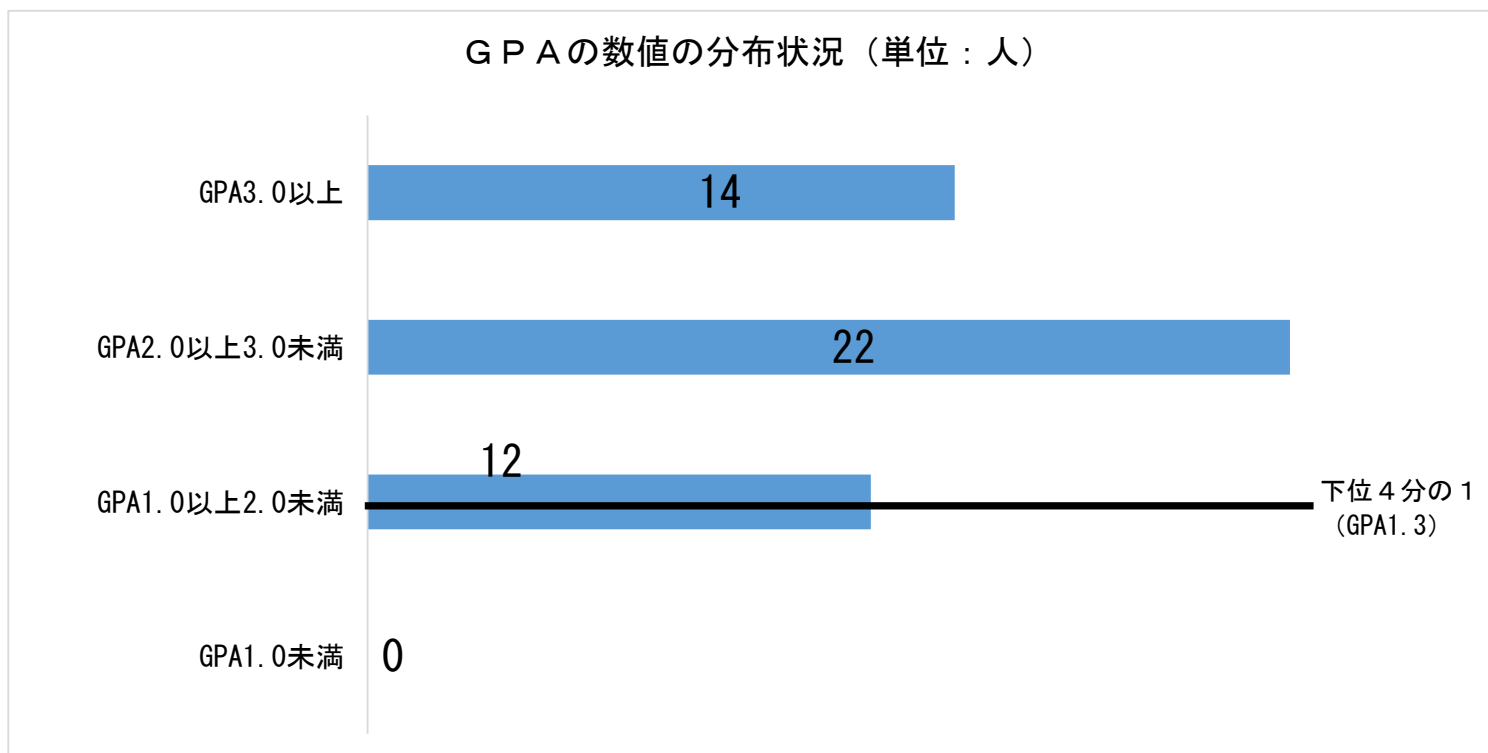

## 成績（GPA）の分布

学科	英語科	学年	1	学生数	48
----	-----	----	---	-----	----

指標の数値	GPA3.0以上	GPA2.0以上3.0未満	GPA1.0以上2.0未満	GPA1.0未満
人数	14	22	12	0

下位1/4に該当する人数	5人
下位1/4に該当する指数	1.3点以下

## 成績（GPA）の分布

学科	英語科	学年	2	学生数	34
----	-----	----	---	-----	----

指標の数値	GPA3.0以上	GPA2.0以上3.0未満	GPA1.0以上2.0未満	GPA1.0未満
人数	8	10	16	0

下位1/4に該当する人数	4人
下位1/4に該当する指数	1.3点以下