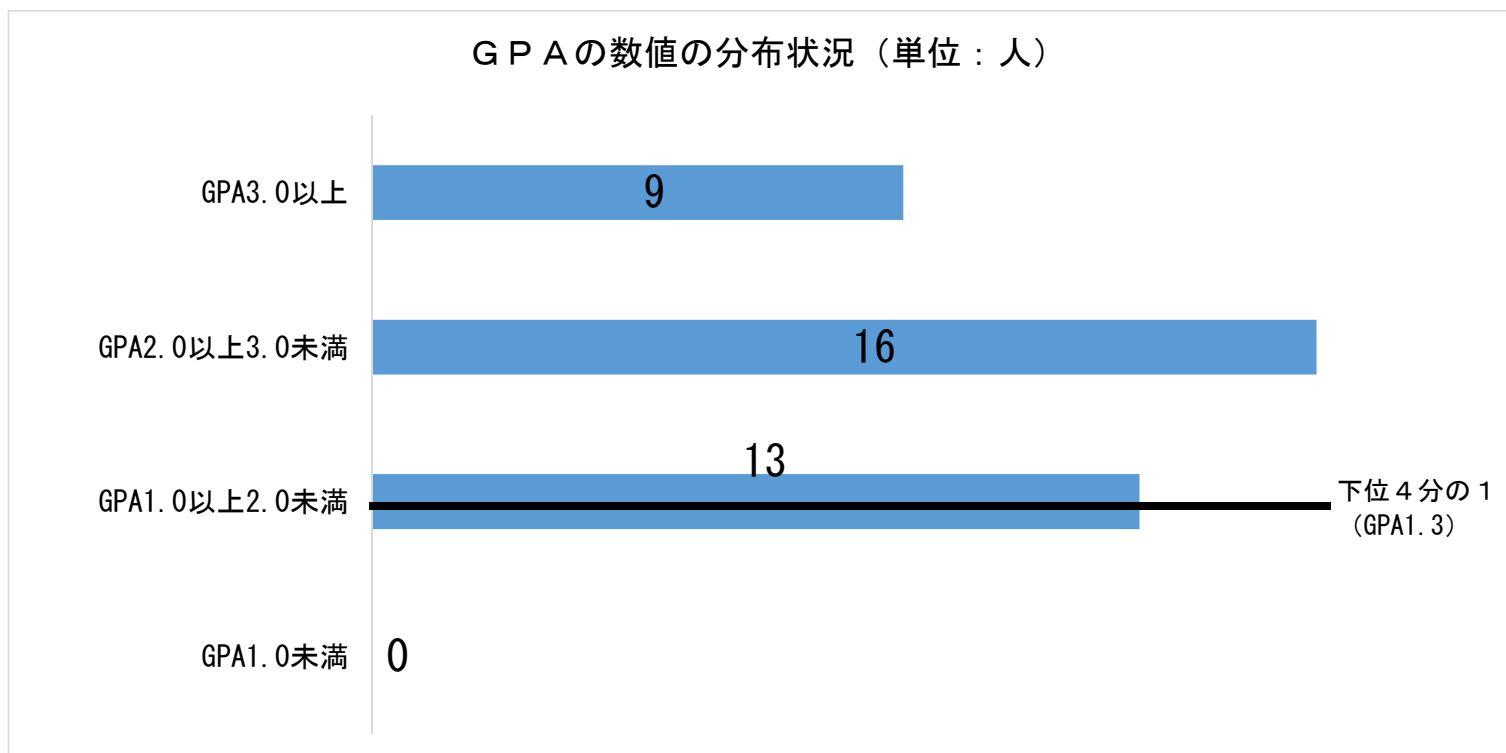

成績（GPA）の分布

学科	英語科	学年	1	学生数	38

指標の数値	GPA3.0以上	GPA2.0以上3.0未満	GPA1.0以上2.0未満	GPA1.0未満
人数	9	16	13	0

下位1/4に該当する人数	6人
下位1/4に該当する指数	1.3点以下